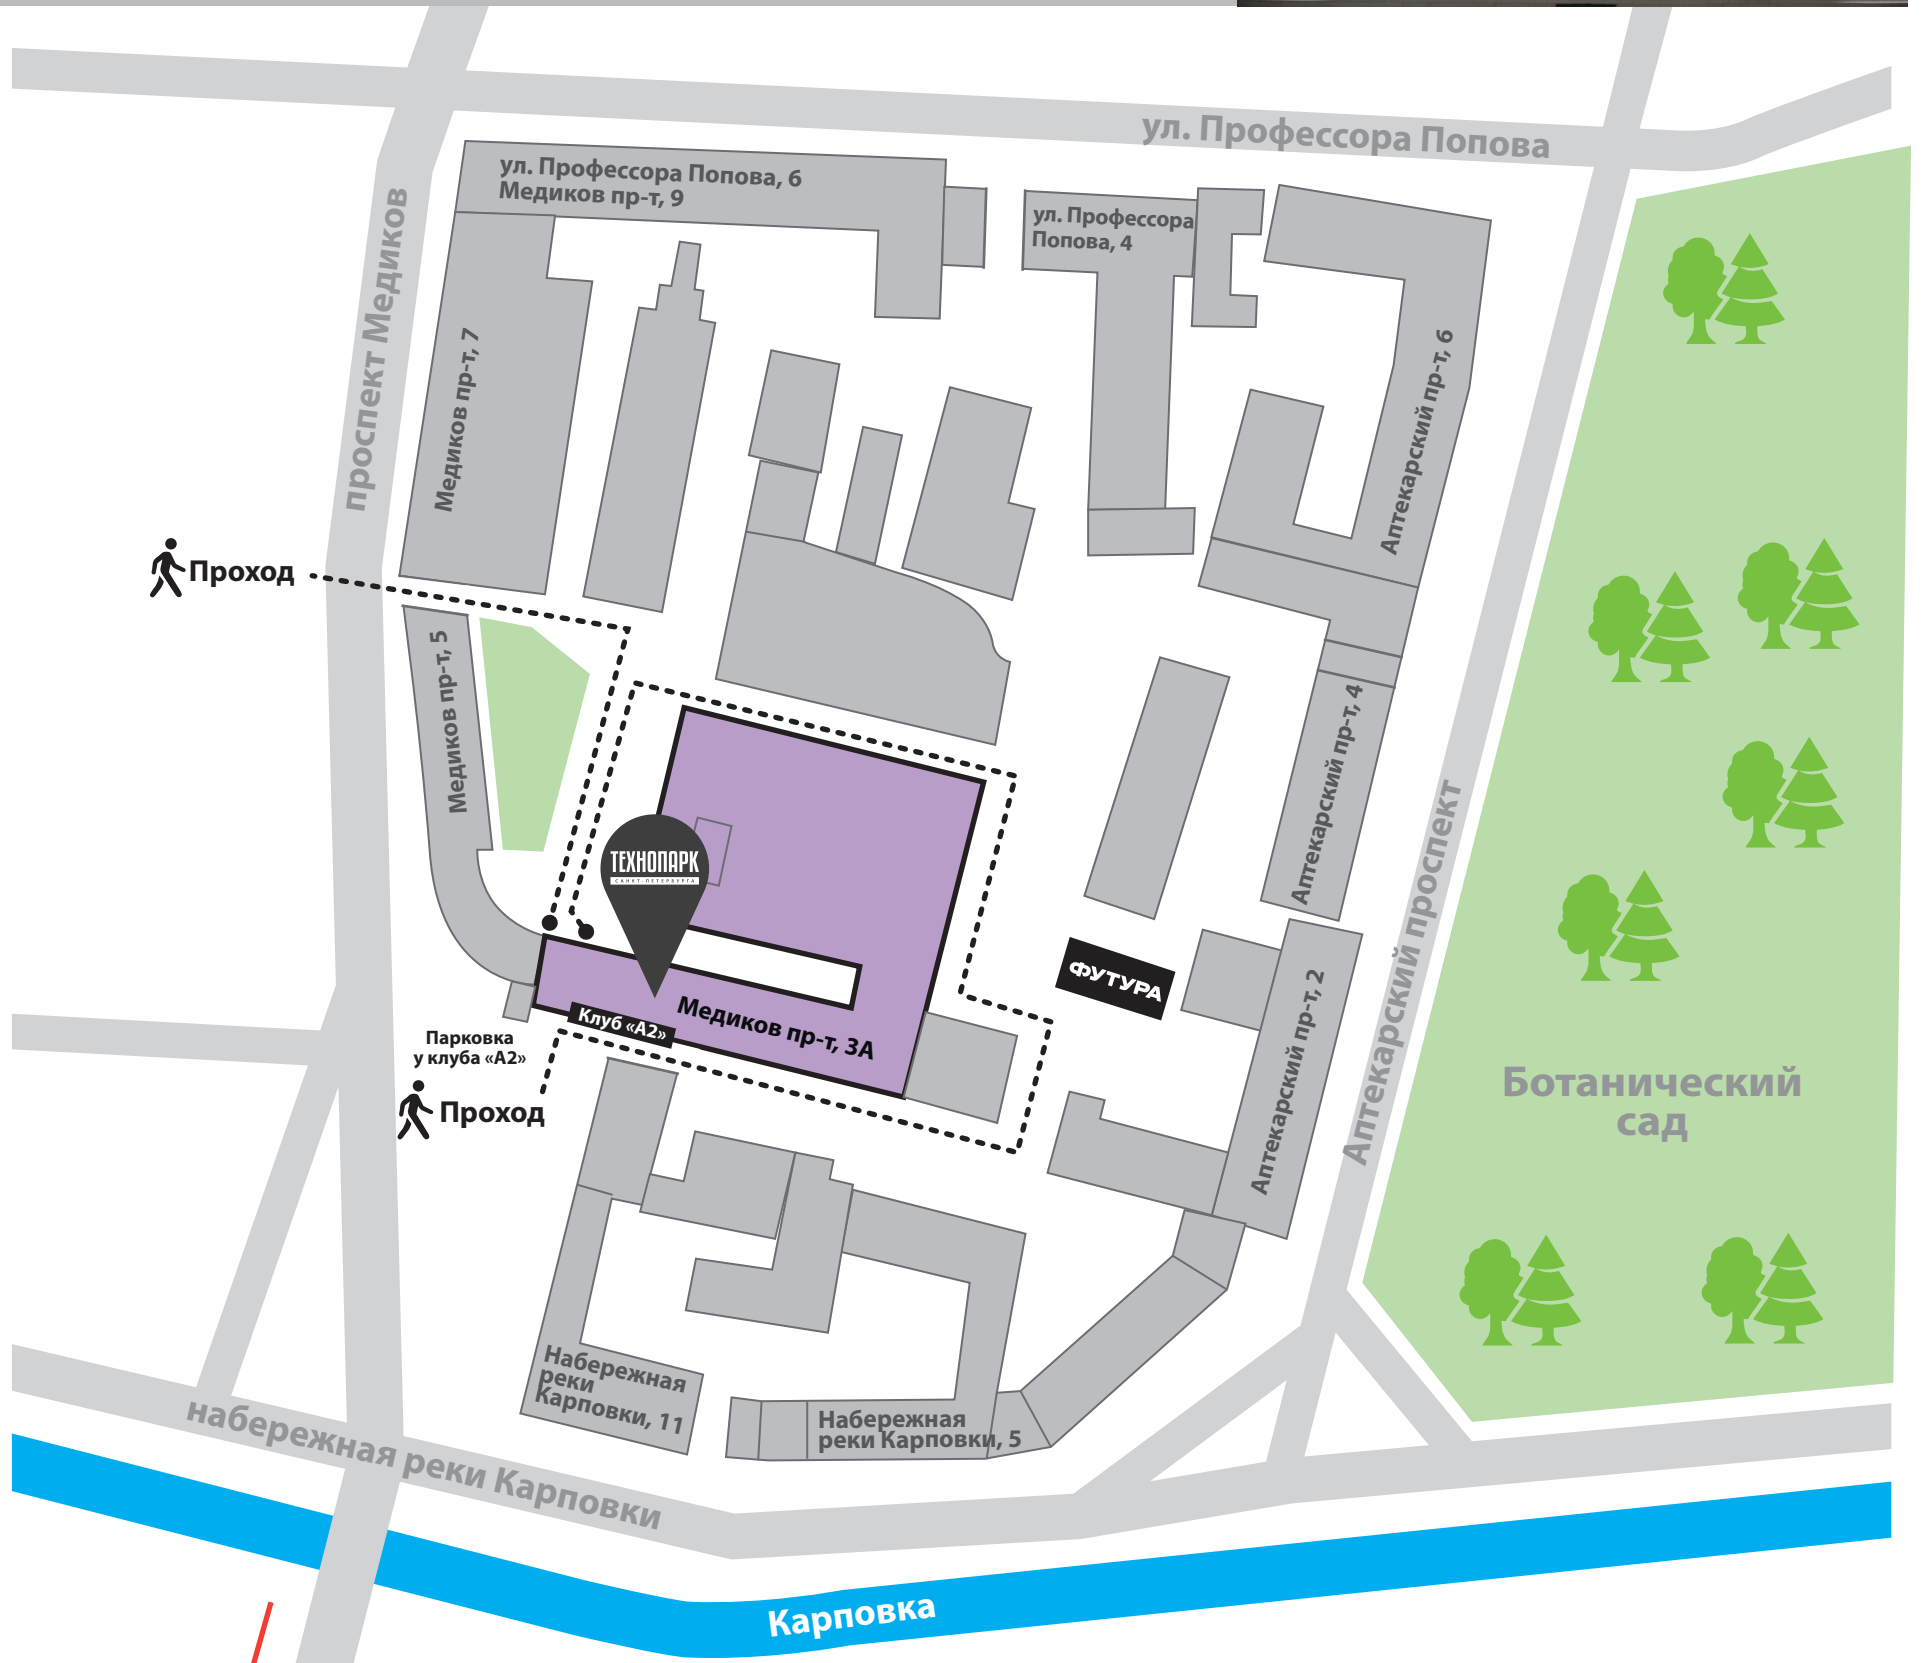

КАК ДОБРАТЬСЯ ДО ТЕХНОПАРКА САНКТ-ПЕТЕРБУРГА

ПЕТРОГРАДСКАЯ
(7 мин.)

**ВЪЕЗД И ПАРКОВКА
НА ТЕРРИТОРИЮ ПЛАТНЫЕ**